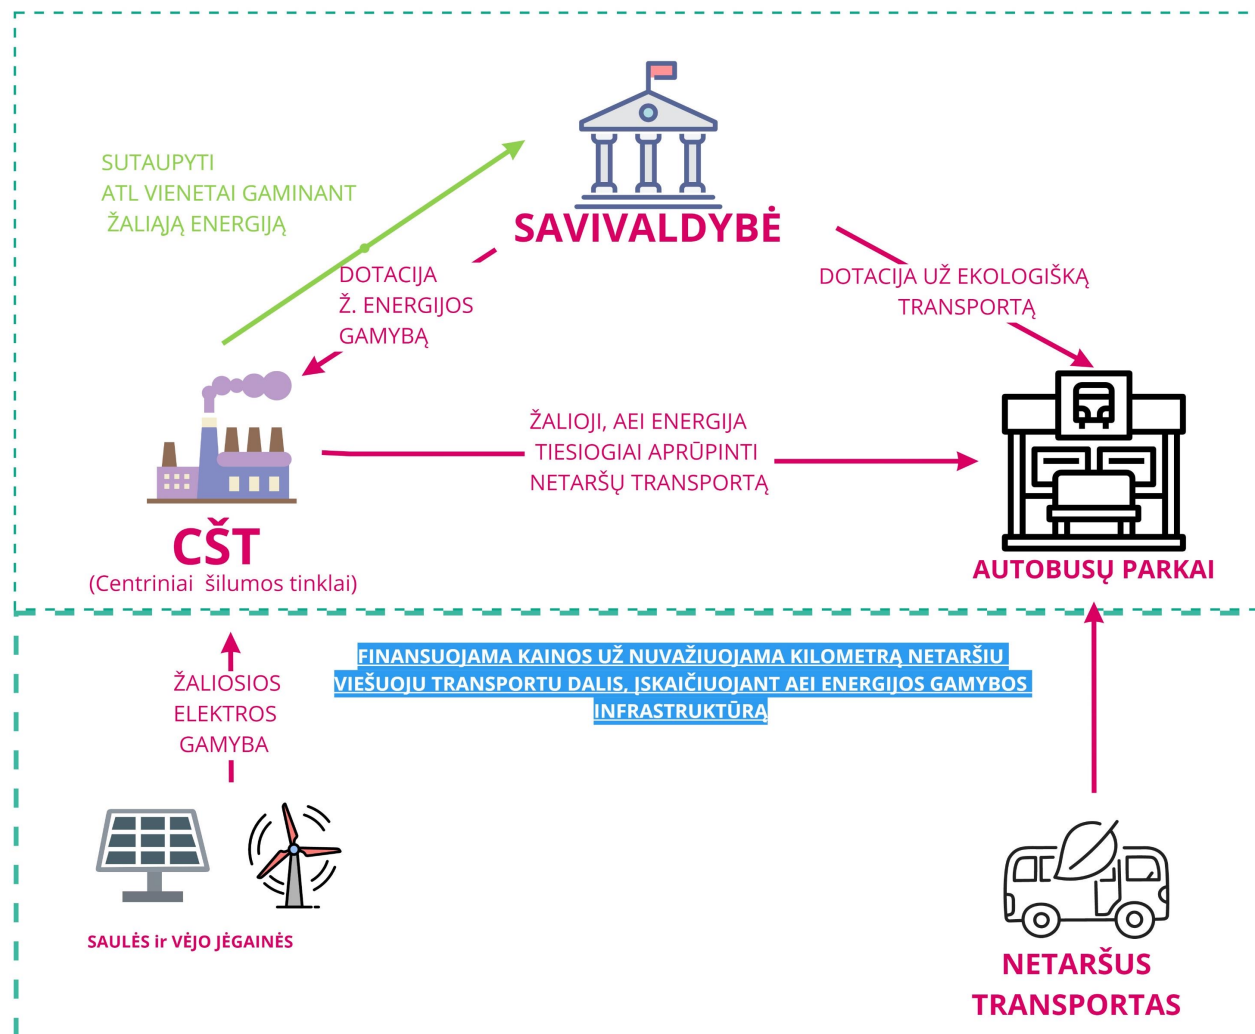

PLUS

TARPTAUTINĖ TINKLAVEIKA

- daugiau nei 20 m. patirtis European Enterprise Network, kuriame veikia didžioji dalis potencialių EDIH

- 11 bendradarbiavimo susitarimų kiekvienoje iš AI, SC, CS sričių su potencialiais EDIH

KOMPLEKSINIAI ŽALIOSIOS TRANSFORMACIJOS VALDYMO SPRENDIMAI MIESTAMS

- Bandymai prieš investuojant
- Įgūdžių formavimas
- Finansavimo paieška
- Partnerių paieška

AEI ENERGIJA IR NETARŠUS TRANSPORTAS

Kompleksinis veiklos modelis - savivaldoje!