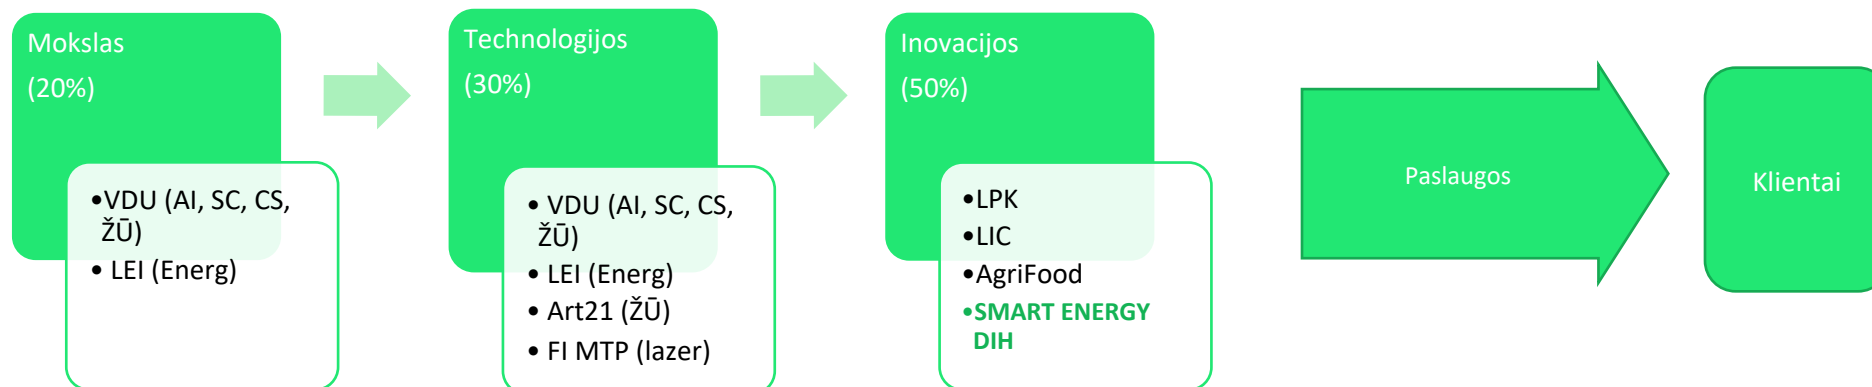

Smart Energy DIH dalis > EDIH4IAE.LT

- **Viešoji įstaiga Lietuvos inovacijų centras** (LIC – European Enterprise Network)
- **Lietuvos pramonininkų konfederacija** (LKP)
- **Vytauto Didžiojo universitetas** (VDU)
- **Lietuvos energetikos institutas** (LEI)
- **UAB „ART21“** (Art21)
- **VŠĮ Fizikos instituto mokslo ir technologijų parkas** (FI MTP - EK bazėje registruotas Laser Digital Innovation Hub)
- **VŠĮ "AgriFood Lithuania DIH "** (AgriFood – EK bazėje registruotas AgriFood Lithuania DIH)
- **VŠĮ Smart Energy DIH** (SEnergy – EK bazėje registruotas Smart Energy Digital Innovation Hub)

PLUS

TARPTAUTINĖ TINKLAVEIKA

- daugiau nei 20 m. patirtis European Enterprise Network, kuriame veikia didžioji dalis potencialių EDIH

- 11 bendradarbiavimo susitarimų kiekvienoje iš AI, SC, CS sričių su potencialiais EDIH