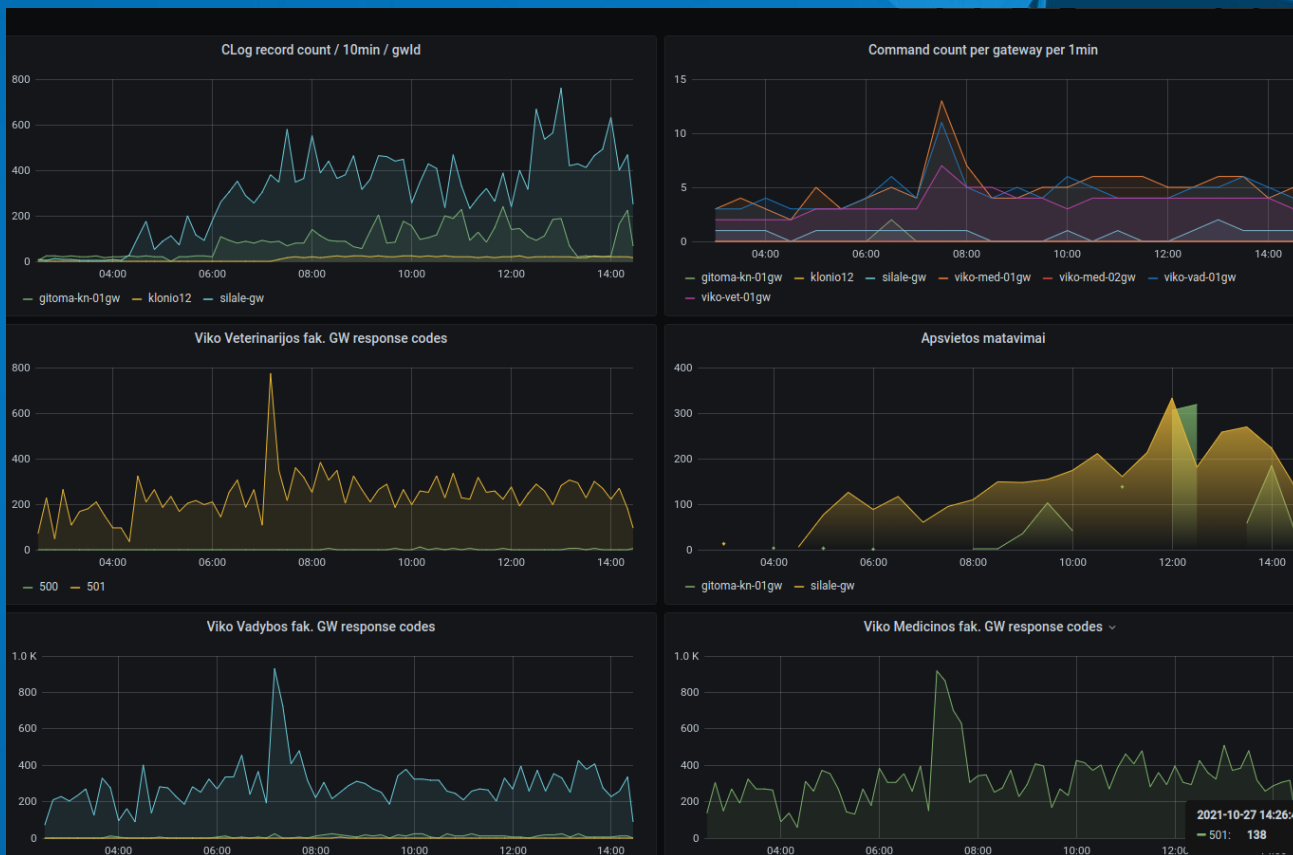

Judesio, būvio, foto davikliai

Programinė įranga

Lusety

Šviesos banga

Mūsu tikslas – komfortas

100% automatizēta

Scenarijai

Rankinis valdymas

Lusety

Kiti privalumai

Lusety

5x

Ilgesnis lempų tarnavimo laikas

Lusety

100% gedimų nustatymas

Elektros suvartojimo statistika